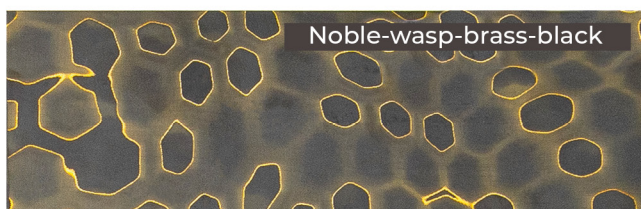

КОМПОЗИТ

NOBLE WAVES

1. Бронзовая микросетка «волны», черный

2. Медная микросетка, «волны»

3. Латунная и бронзовая микросетка «волны», черный

4. Латунная микросетка «волны», черный

5. Бронзовая микросетка «волны», желтый

NOBLE WASP

1. Бронзовая микросетка «соты», черный

2. Медная микросетка «соты», черный

3. Латунная микросетка «соты», черный

5. Латунная и бронзовая микросетка «соты», черный

4. Бронзовая микросетка «соты», желтый

КОМПОЗИТ

NOBLE MOON

1. Медная микросетка «луна»

2. Бронзовая микросетка «луна», черный

3. Латунная микросетка «луна», черный

5. Латунная и бронзовая микросетка «луна», черный

4. Бронзовая микросетка «луна», желтый

SFX

1. Микросетка «соты», светящийся

2. Микросетка «волны», светящийся и изменяющий цвет

3. Микросетка «соты», светящийся и изменяющий цвет

4. Микросетка «луна», светящийся

5. Микросетка «луна», светящийся и изменяющий цвет