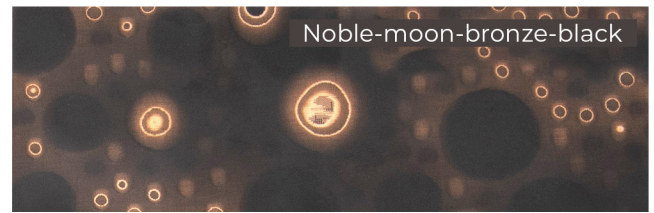

КОМПОЗИТ

NOBLE WAVES

1. Бронзовая микросетка «волны», черный

2. Медная микросетка, «волны»

3. Латунная и бронзовая микросетка «волны», черный

4. Латунная микросетка «волны», черный

5. Бронзовая микросетка «волны», желтый

NOBLE WASP

1. Бронзовая микросетка «соты», черный

2. Медная микросетка «соты», черный

3. Латунная микросетка «соты», черный

5. Латунная и бронзовая микросетка «соты», черный

4. Бронзовая микросетка «соты», желтый

КОМПОЗИТ

NOBLE MOON

1. Медная микросетка «луна»

2. Бронзовая микросетка «луна», черный

3. Латунная микросетка «луна», черный

5. Латунная и бронзовая микросетка «луна», черный

4. Бронзовая микросетка «луна», желтый

SFX

1. Микросетка «соты», светящийся

2. Микросетка «волны», светящийся и изменяющий цвет

3. Микросетка «соты», светящийся и изменяющий цвет

4. Микросетка «луна», светящийся

5. Микросетка «луна», светящийся и изменяющий цвет