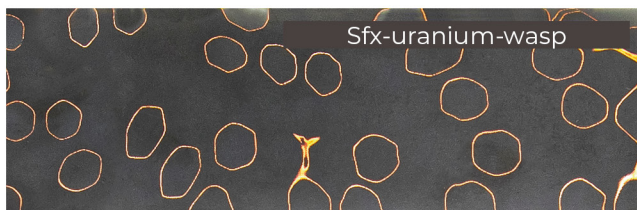

NOBLE WASP

1. Бронзовая микросетка «соты», черный

2. Медная микросетка «соты», черный

3. Латунная микросетка «соты», черный

5. Латунная и бронзовая микросетка «соты», черный

4. Бронзовая микросетка «соты», желтый

КОМПОЗИТ

NOBLE MOON

1. Медная микросетка «луна»

2. Бронзовая микросетка «луна», черный

3. Латунная микросетка «луна», черный

5. Латунная и бронзовая микросетка «луна», черный

4. Бронзовая микросетка «луна», желтый

SFX

1. Микросетка «соты», светящийся

2. Микросетка «волны», светящийся и изменяющий цвет

3. Микросетка «соты», светящийся и изменяющий цвет

4. Микросетка «луна», светящийся

5. Микросетка «луна», светящийся и изменяющий цвет

6. Микросетка «волны», светящийся

КОМПОЗИТ

ALUME

1. Алюминиевая микросетка «соты», красный

2. Алюминиевая микросетка «волны», красный

3. Алюминиевая микросетка «луна», желтый

4. Алюминиевая микросетка «соты», зеленый