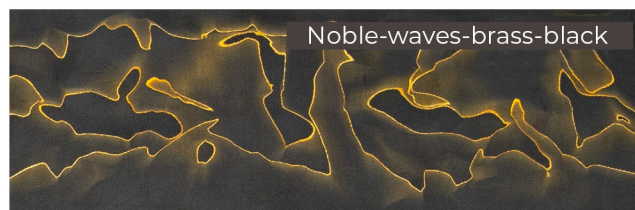

КОМПОЗИТ

NOBLE WAVES

1. Бронзовая микросетка «волны», черный

2. Медная микросетка, «волны»

3. Латунная и бронзовая микросетка «волны», черный

4. Латунная микросетка «волны», черный

5. Бронзовая микросетка «волны», желтый

NOBLE WASP

1. Бронзовая микросетка «соты», черный

2. Медная микросетка «соты», черный

3. Латунная микросетка «соты», черный

5. Латунная и бронзовая микросетка «соты», черный

4. Бронзовая микросетка «соты», желтый

КОМПОЗИТ

NOBLE MOON

1. Медная микросетка «луна»

2. Бронзовая микросетка «луна», черный

3. Латунная микросетка «луна», черный

5. Латунная и бронзовая микросетка «луна», черный

4. Бронзовая микросетка «луна», желтый

SFX

1. Микросетка «соты», светящийся

2. Микросетка «волны», светящийся и изменяющий цвет

3. Микросетка «соты», светящийся и изменяющий цвет

4. Микросетка «луна», светящийся

5. Микросетка «луна», светящийся и изменяющий цвет