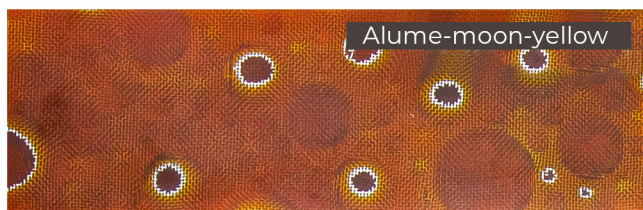

КОМПОЗИТ

NOBLE MOON

1. Медная микросетка «луна»

2. Бронзовая микросетка «луна», черный

3. Латунная микросетка «луна», черный

5. Латунная и бронзовая микросетка «луна», черный

4. Бронзовая микросетка «луна», желтый

SFX

1. Микросетка «соты», светящийся

2. Микросетка «волны», светящийся и изменяющий цвет

3. Микросетка «соты», светящийся и изменяющий цвет

4. Микросетка «луна», светящийся

5. Микросетка «луна», светящийся и изменяющий цвет

6. Микросетка «волны», светящийся

КОМПОЗИТ

ALUME

1. Алюминиевая микросетка «соты», красный

2. Алюминиевая микросетка «волны», красный

3. Алюминиевая микросетка «луна», желтый

4. Алюминиевая микросетка «соты», зеленый

5. Алюминиевая микросетка «соты», коричневый

6. Алюминиевая микросетка «волны», коричневый

7. Алюминиевая микросетка «соты», черный

8. Алюминиевая микросетка «волны», черный

9. Алюминиевая микросетка «волны», синий