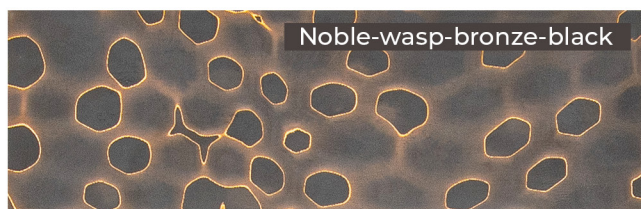

КОМПОЗИТ

NOBLE WAVES

1. Бронзовая микросетка «волны», черный

2. Медная микросетка, «волны»

3. Латунная и бронзовая микросетка «волны», черный

4. Латунная микросетка «волны», черный

5. Бронзовая микросетка «волны», желтый

NOBLE WASP

1. Бронзовая микросетка «соты», черный

2. Медная микросетка «соты», черный

3. Латунная микросетка «соты», черный

5. Латунная и бронзовая микросетка «соты», черный

4. Бронзовая микросетка «соты», желтый

КОМПОЗИТ

NOBLE MOON

1. Медная микросетка «луна»

2. Бронзовая микросетка «луна», черный

3. Латунная микросетка «луна», черный

5. Латунная и бронзовая микросетка «луна», черный

4. Бронзовая микросетка «луна», желтый

SFX

1. Микросетка «соты», светящийся

2. Микросетка «волны», светящийся и изменяющий цвет

3. Микросетка «соты», светящийся и изменяющий цвет

4. Микросетка «луна», светящийся

5. Микросетка «луна», светящийся и изменяющий цвет