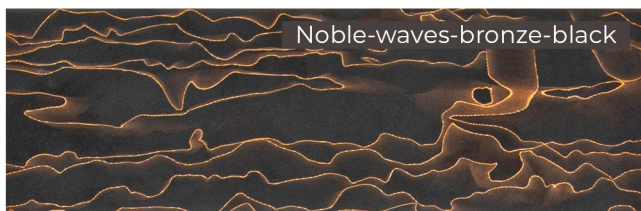

КОМПОЗИТ

NOBLE WAVES

1. Бронзовая микросетка «волны», черный

2. Медная микросетка, «волны»

3. Латунная и бронзовая микросетка «волны», черный

4. Латунная микросетка «волны», черный

5. Бронзовая микросетка «волны», желтый

NOBLE WASP

1. Бронзовая микросетка «соты», черный

2. Медная микросетка «соты», черный

3. Латунная микросетка «соты», черный

5. Латунная и бронзовая микросетка «соты», черный

4. Бронзовая микросетка «соты», желтый

КОМПОЗИТ

NOBLE MOON

1. Медная микросетка «луна»

2. Бронзовая микросетка «луна», черный

3. Латунная микросетка «луна», черный

5. Латунная и бронзовая микросетка «луна», черный

4. Бронзовая микросетка «луна», желтый

SFX

1. Микросетка «соты», светящийся

2. Микросетка «волны», светящийся и изменяющий цвет

3. Микросетка «соты», светящийся и изменяющий цвет

4. Микросетка «луна», светящийся

5. Микросетка «луна», светящийся и изменяющий цвет