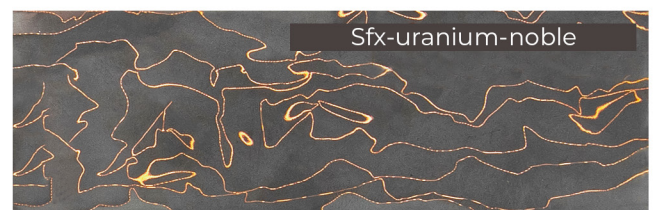

КОМПОЗИТ

NOBLE MOON

1. Медная микросетка «луна»

2. Бронзовая микросетка «луна», черный

3. Латунная микросетка «луна», черный

5. Латунная и бронзовая микросетка «луна», черный

4. Бронзовая микросетка «луна», желтый

SFX

1. Микросетка «соты», светящийся

2. Микросетка «волны», светящийся и изменяющий цвет

3. Микросетка «соты», светящийся и изменяющий цвет

4. Микросетка «луна», светящийся

5. Микросетка «луна», светящийся и изменяющий цвет

6. Микросетка «волны», светящийся

КОМПОЗИТ

ALUME

1. Алюминиевая микросетка «соты», красный

2. Алюминиевая микросетка «волны», красный

3. Алюминиевая микросетка «луна», желтый

4. Алюминиевая микросетка «соты», зеленый

5. Алюминиевая микросетка «соты», коричневый

6. Алюминиевая микросетка «волны», коричневый

7. Алюминиевая микросетка «соты», черный

8. Алюминиевая микросетка «волны», черный

9. Алюминиевая микросетка «волны», синий