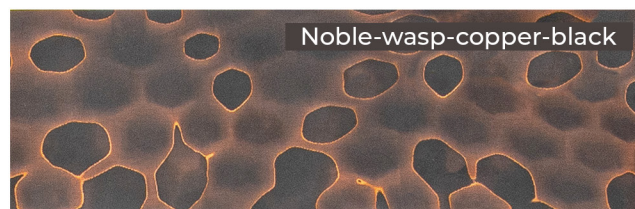

КОМПОЗИТ

NOBLE WAVES

1. Бронзовая микросетка «волны», черный

2. Медная микросетка, «волны»

3. Латунная и бронзовая микросетка «волны», черный

4. Латунная микросетка «волны», черный

5. Бронзовая микросетка «волны», желтый

NOBLE WASP

1. Бронзовая микросетка «соты», черный

2. Медная микросетка «соты», черный

3. Латунная микросетка «соты», черный

5. Латунная и бронзовая микросетка «соты», черный

4. Бронзовая микросетка «соты», желтый

КОМПОЗИТ

NOBLE MOON

1. Медная микросетка «луна»

2. Бронзовая микросетка «луна», черный

3. Латунная микросетка «луна», черный

5. Латунная и бронзовая микросетка «луна», черный

4. Бронзовая микросетка «луна», желтый

SFX

1. Микросетка «соты», светящийся

2. Микросетка «волны», светящийся и изменяющий цвет

3. Микросетка «соты», светящийся и изменяющий цвет

4. Микросетка «луна», светящийся

5. Микросетка «луна», светящийся и изменяющий цвет