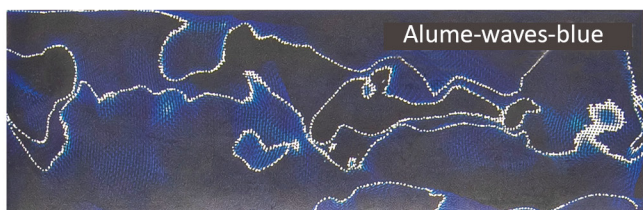

SFX

1. Микросетка «соты», светящийся

2. Микросетка «волны», светящийся и изменяющий цвет

3. Микросетка «соты», светящийся и изменяющий цвет

4. Микросетка «луна», светящийся

5. Микросетка «луна», светящийся и изменяющий цвет

6. Микросетка «волны», светящийся

КОМПОЗИТ

ALUME

1. Алюминиевая микросетка «соты», красный

2. Алюминиевая микросетка «волны», красный

3. Алюминиевая микросетка «луна», желтый

4. Алюминиевая микросетка «соты», зеленый

5. Алюминиевая микросетка «соты», коричневый

6. Алюминиевая микросетка «волны», коричневый

7. Алюминиевая микросетка «соты», черный

8. Алюминиевая микросетка «волны», черный

9. Алюминиевая микросетка «волны», синий

10. Алюминиевая микросетка «волны», зеленый