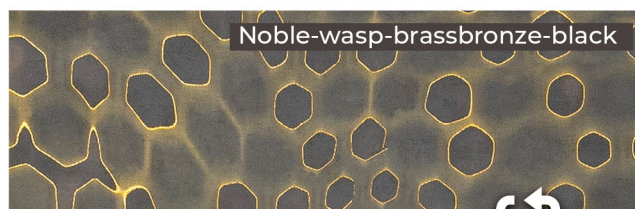

КОМПОЗИТ

NOBLE WAVES

1. Бронзовая микросетка «волны», черный

2. Медная микросетка, «волны»

3. Латунная и бронзовая микросетка «волны», черный

4. Латунная микросетка «волны», черный

5. Бронзовая микросетка «волны», желтый

NOBLE WASP

1. Бронзовая микросетка «соты», черный

2. Медная микросетка «соты», черный

3. Латунная микросетка «соты», черный

5. Латунная и бронзовая микросетка «соты», черный

4. Бронзовая микросетка «соты», желтый

КОМПОЗИТ

NOBLE MOON

1. Медная микросетка «луна»

2. Бронзовая микросетка «луна», черный

3. Латунная микросетка «луна», черный

5. Латунная и бронзовая микросетка «луна», черный

4. Бронзовая микросетка «луна», желтый

SFX

1. Микросетка «соты», светящийся

2. Микросетка «волны», светящийся и изменяющий цвет

3. Микросетка «соты», светящийся и изменяющий цвет

4. Микросетка «луна», светящийся

5. Микросетка «луна», светящийся и изменяющий цвет