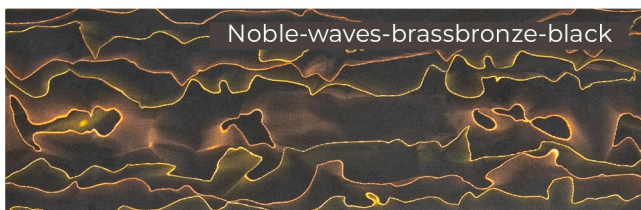

КОМПОЗИТ

NOBLE WAVES

1. Бронзовая микросетка «волны», черный

2. Медная микросетка, «волны»

3. Латунная и бронзовая микросетка «волны», черный

4. Латунная микросетка «волны», черный

5. Бронзовая микросетка «волны», желтый

NOBLE WASP

1. Бронзовая микросетка «соты», черный

2. Медная микросетка «соты», черный

3. Латунная микросетка «соты», черный

5. Латунная и бронзовая микросетка «соты», черный

4. Бронзовая микросетка «соты», желтый

КОМПОЗИТ

NOBLE MOON

1. Медная микросетка «луна»

2. Бронзовая микросетка «луна», черный

3. Латунная микросетка «луна», черный

5. Латунная и бронзовая микросетка «луна», черный

4. Бронзовая микросетка «луна», желтый

SFX

1. Микросетка «соты», светящийся

2. Микросетка «волны», светящийся и изменяющий цвет

3. Микросетка «соты», светящийся и изменяющий цвет

4. Микросетка «луна», светящийся

5. Микросетка «луна», светящийся и изменяющий цвет