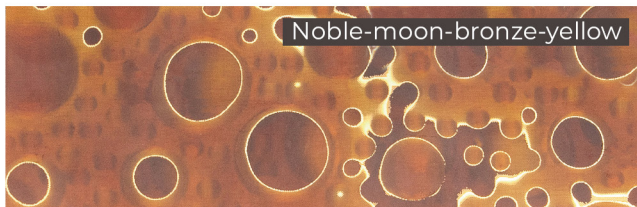

NOBLE WASP

1. Бронзовая микросетка «соты», черный

2. Медная микросетка «соты», черный

3. Латунная микросетка «соты», черный

5. Латунная и бронзовая микросетка «соты», черный

4. Бронзовая микросетка «соты», желтый

КОМПОЗИТ

NOBLE MOON

1. Медная микросетка «луна»

2. Бронзовая микросетка «луна», черный

3. Латунная микросетка «луна», черный

5. Латунная и бронзовая микросетка «луна», черный

4. Бронзовая микросетка «луна», желтый

SFX

1. Микросетка «соты», светящийся

2. Микросетка «волны», светящийся и изменяющий цвет

3. Микросетка «соты», светящийся и изменяющий цвет

4. Микросетка «луна», светящийся

5. Микросетка «луна», светящийся и изменяющий цвет

6. Микросетка «волны», светящийся

КОМПОЗИТ

ALUME

1. Алюминиевая микросетка «соты», красный

2. Алюминиевая микросетка «волны», красный

3. Алюминиевая микросетка «луна», желтый

4. Алюминиевая микросетка «соты», зеленый