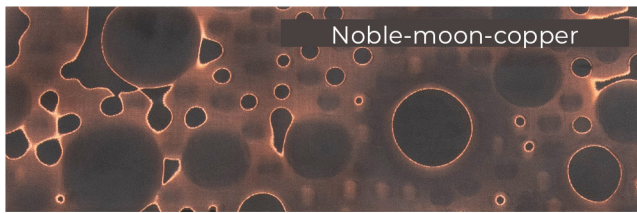

КОМПОЗИТ

NOBLE WAVES

1. Бронзовая микросетка «волны», черный

2. Медная микросетка, «волны»

3. Латунная и бронзовая микросетка «волны», черный

4. Латунная микросетка «волны», черный

5. Бронзовая микросетка «волны», желтый

NOBLE WASP

1. Бронзовая микросетка «соты», черный

2. Медная микросетка «соты», черный

3. Латунная микросетка «соты», черный

5. Латунная и бронзовая микросетка «соты», черный

4. Бронзовая микросетка «соты», желтый

КОМПОЗИТ

NOBLE MOON

1. Медная микросетка «луна»

2. Бронзовая микросетка «луна», черный

3. Латунная микросетка «луна», черный

5. Латунная и бронзовая микросетка «луна», черный

4. Бронзовая микросетка «луна», желтый

SFX

1. Микросетка «соты», светящийся

2. Микросетка «волны», светящийся и изменяющий цвет

3. Микросетка «соты», светящийся и изменяющий цвет

4. Микросетка «луна», светящийся

5. Микросетка «луна», светящийся и изменяющий цвет