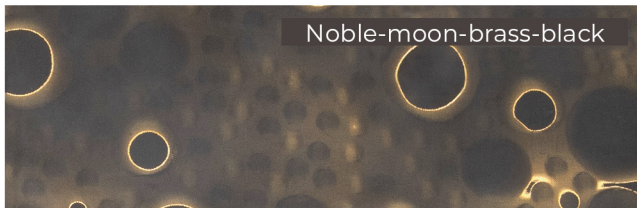

NOBLE WASP

1. Бронзовая микросетка «соты», черный

2. Медная микросетка «соты», черный

3. Латунная микросетка «соты», черный

5. Латунная и бронзовая микросетка «соты», черный

4. Бронзовая микросетка «соты», желтый

КОМПОЗИТ

NOBLE MOON

1. Медная микросетка «луна»

2. Бронзовая микросетка «луна», черный

3. Латунная микросетка «луна», черный

5. Латунная и бронзовая микросетка «луна», черный

4. Бронзовая микросетка «луна», желтый

SFX

1. Микросетка «соты», светящийся

2. Микросетка «волны», светящийся и изменяющий цвет

3. Микросетка «соты», светящийся и изменяющий цвет

4. Микросетка «луна», светящийся

5. Микросетка «луна», светящийся и изменяющий цвет

6. Микросетка «волны», светящийся

КОМПОЗИТ

ALUME

1. Алюминиевая микросетка «соты», красный

2. Алюминиевая микросетка «волны», красный

3. Алюминиевая микросетка «луна», желтый

4. Алюминиевая микросетка «соты», зеленый