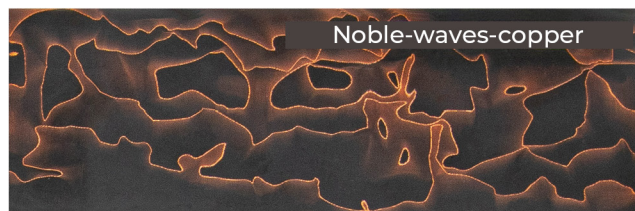

КОМПОЗИТ

NOBLE WAVES

1. Бронзовая микросетка «волны», черный

2. Медная микросетка, «волны»

3. Латунная и бронзовая микросетка «волны», черный

4. Латунная микросетка «волны», черный

5. Бронзовая микросетка «волны», желтый

NOBLE WASP

1. Бронзовая микросетка «соты», черный

2. Медная микросетка «соты», черный

3. Латунная микросетка «соты», черный

5. Латунная и бронзовая микросетка «соты», черный

4. Бронзовая микросетка «соты», желтый

КОМПОЗИТ

NOBLE MOON

1. Медная микросетка «луна»

2. Бронзовая микросетка «луна», черный

3. Латунная микросетка «луна», черный

5. Латунная и бронзовая микросетка «луна», черный

4. Бронзовая микросетка «луна», желтый

SFX

1. Микросетка «соты», светящийся

2. Микросетка «волны», светящийся и изменяющий цвет

3. Микросетка «соты», светящийся и изменяющий цвет

4. Микросетка «луна», светящийся

5. Микросетка «луна», светящийся и изменяющий цвет