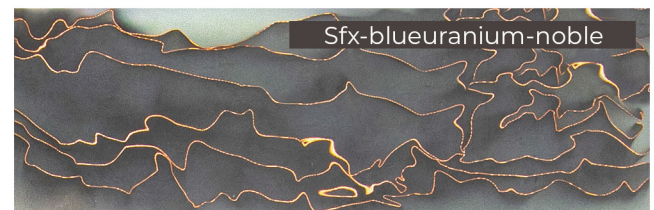

NOBLE WASP

1. Бронзовая микросетка «соты», черный

2. Медная микросетка «соты», черный

3. Латунная микросетка «соты», черный

5. Латунная и бронзовая микросетка «соты», черный

4. Бронзовая микросетка «соты», желтый

КОМПОЗИТ

NOBLE MOON

1. Медная микросетка «луна»

2. Бронзовая микросетка «луна», черный

3. Латунная микросетка «луна», черный

5. Латунная и бронзовая микросетка «луна», черный

4. Бронзовая микросетка «луна», желтый

SFX

1. Микросетка «соты», светящийся

2. Микросетка «волны», светящийся и изменяющий цвет

3. Микросетка «соты», светящийся и изменяющий цвет

4. Микросетка «луна», светящийся

5. Микросетка «луна», светящийся и изменяющий цвет

6. Микросетка «волны», светящийся

КОМПОЗИТ

ALUME

1. Алюминиевая микросетка «соты», красный

2. Алюминиевая микросетка «волны», красный

3. Алюминиевая микросетка «луна», желтый

4. Алюминиевая микросетка «соты», зеленый